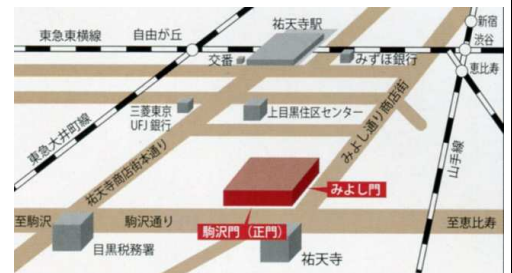

■ 学校見学会詳細

- 日 時 7月19日(火) 16:00～
- 対 象 中学1～3年生の生徒と保護者
ご紹介のお友達
- 集合場所 **現地校門前**
- 集合時間 16:00までに
*時間は学校の要望で設定をしておりますのでご容赦下さい。
*上履きまたはスリッパの持参をお願いします。
*遅刻の場合は070-6516-0253(北島携帯)までご連絡下さい。

* 7月15日(金)までに以下の出欠表(申込書)を北島宛にご提出をお願い致します。

～直線距離ならもっと近い。(´ω´)通学ルート～

☆久が原(池上線) ➡ 旗の台(大井町線) ➡ 自由ヶ丘(大井町線) ➡ 祐天寺
創心ゼミからは約35分で到着します!

◎ちなみに…推薦入試では素内申(45点満点で)男子が32、女子が38必要(男女の差が大きい)です。一般入試では試験で500点満点中、350点を狙う必要があります。レベルとしては雪谷や田園調布に並ぶ学校です。どんな印象を持つか、皆さんの目で確かめてみましょう。