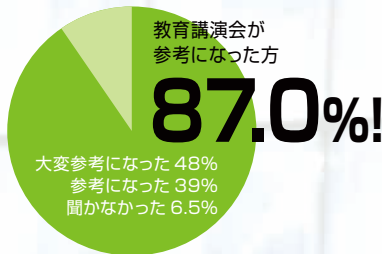

入場無料

出入り自由・申込不要

見つけよう！ あなたの一番校！

※アンケートより

WEB サイトから
動画もチェック!

Okk 大井町から教育を考える会
Ohimachi Educational Research Lab. since 2002

<http://okk-web.com>

教育講演会&私立中高相談会

先着150名
入場可能!

品川区長の濱野健氏もご来場、ご挨拶をいただきます。

※入場は、先着順にてお席をご案内いたします。150名以上は立ち見となる可能性がございます。あらかじめご了承ください。

教育講演会 ▶ **2017 中高入試はこうなる!** 受験のスペシャリスト 三谷潤一氏
(14:00 ~ 14:45) 声の教育社

中学受験 受験生増でも年々広がるチャンス! 高校受験 センター試験ラスト世代? 激戦続く? 公立入試