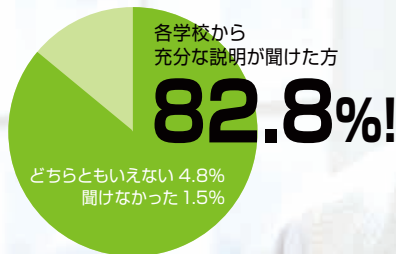

入場無料

出入り自由・申込不要

見つけよう！ あなたの一番校！

※アンケートより

WEB サイトから
動画もチェック!

Okk 大井町から教育を考える会
Ohimachi Educational Research Lab. since 2002

<http://okk-web.com>

教育講演会&私立中高相談会

先着150名
入場可能!

品川区長の濱野健氏もご来場、ご挨拶をいただきます。

※入場は、先着順にてお席をご案内いたします。150名以上は立ち見となる可能性がございます。あらかじめご了承ください。

教育講演会 ▶ **2017 中高入試はこうなる!** 受験のスペシャリスト 三谷潤一氏
(14:00 ~ 14:45) 声の教育社

中学受験 受験生増でも年々広がるチャンス! 高校受験 センター試験ラスト世代? 激戦続く? 公立入試